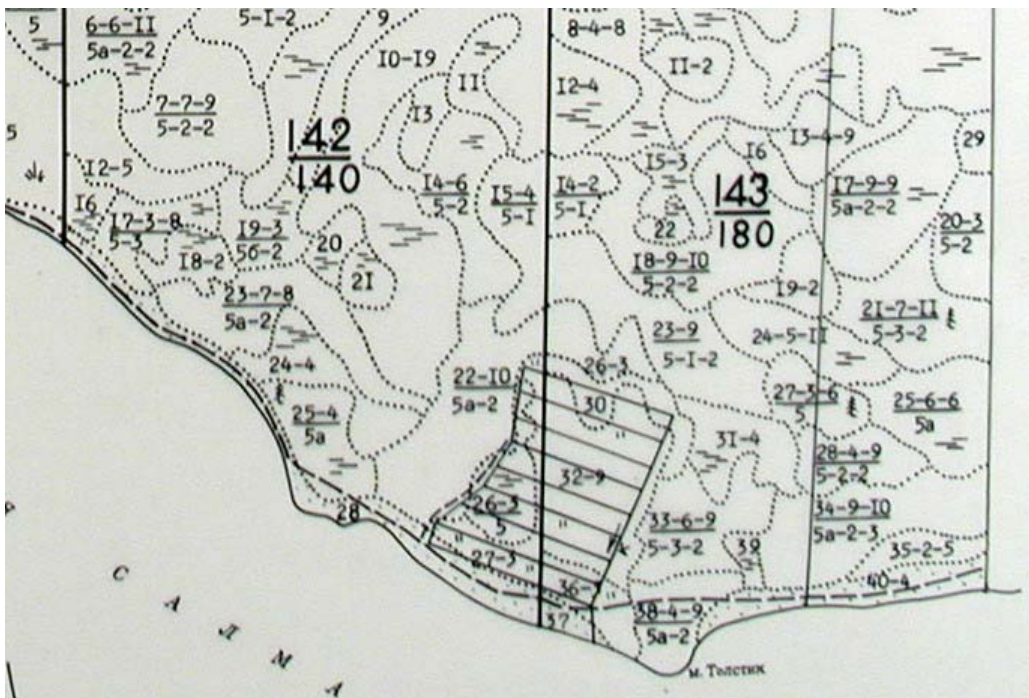

Фото № 15. Схема лагерной командировки на Большом Куликовом болоте, составленная по памяти бывшим заключенным Н.Н. Раценом.

Фото № 16. Торфопресс – находится на территории Большой Куликовой командировке. Фото 2005 г.

Фото № 17. Остатки фундаментов лагерных бараков на территории Большой Куликовой командировки. Фото 2005 г.

Фото № 18. Торфоразработки в районе мыса Толстики.

Фото № 19. Торфоразработки на муксалминском направлении, в районе озер Беседное и Малое Беседное.